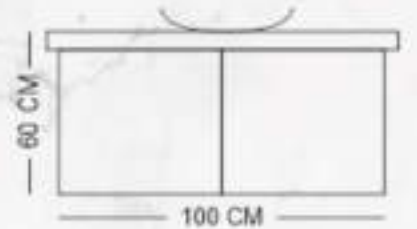

ÜRÜN ÖLÇÜLERİ

EN	BOY	DERİNLİK
120 CM	80 CM	45 CM

BELLA

TEKNİK ÖZELLİKLER

LAVABO	SERAMİK
GÖVDE	MDFLAM
ÜST TABLA	KAYIN AĞAÇ MASİF PANEL
KAPAK	MEMBRAN KAPAK
MENTEŞE	FRENLİ YAVAŞ KAPANIR

**Beyaz****Antrasit Gri****Su Yeşili****Kül Gri****ÜRÜN ÖLÇÜLERİ**

EN	BOY	DERİNLİK
80 CM	80 CM	45 CM
100 CM	80 CM	45 CM

**ARTEL**

MOBİLYA / BANYO / MUTFAK

ELIT SERİSİ

LINDA

TEKNİK ÖZELLİKLER

LAVABO	SERAMİK
GÖVDE	BEYAZ MDF LAM
KAPAK	BEYAZ MDF LAM

ÜRÜN ÖLÇÜLERİ

EN	BOY	DERİNLİK
60 CM	50 CM	45 CM
80 CM	50 CM	45 CM

VENÜS

TEKNİK ÖZELLİKLER

LAVABO	SERAMİK
GÖVDE	BEYAZ MDF LAM
KAPAK	ANTRASİT MDF LAM

ÜRÜN ÖLÇÜLERİ

EN	BOY	DERİNLİK
60 CM	50 CM	45 CM
80 CM	50 CM	45 CM

PERA

TEKNİK ÖZELLİKLER