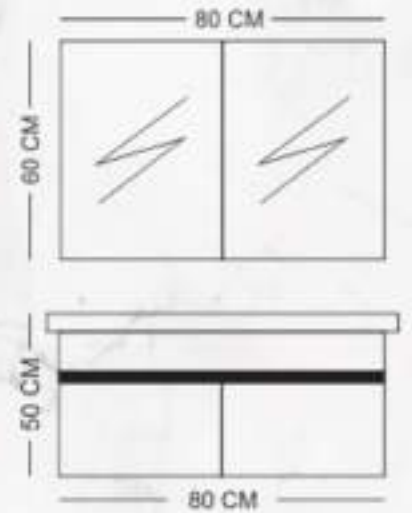

EN	BOY	DERİNLİK
60 CM	50 CM	45 CM
80 CM	50 CM	45 CM

VENÜS

TEKNİK ÖZELLİKLER

LAVABO	SERAMİK
GÖVDE	BEYAZ MDF LAM
KAPAK	ANTRASİT MDF LAM

ÜRÜN ÖLÇÜLERİ

EN	BOY	DERİNLİK
60 CM	50 CM	45 CM
80 CM	50 CM	45 CM

PERA

TEKNİK ÖZELLİKLER

LAVABO	SERAMİK
GÖVDE	ANTİK BEYAZ MDF LAM
KAPAK	ANTİK BEYAZ MDF LAM

ÜRÜN ÖLÇÜLERİ

EN	BOY	DERİNLİK
60 CM	50 CM	45 CM
80 CM	50 CM	45 CM

AÇELYA

TEKNİK ÖZELLİKLER

LAVABO	SERAMİK
GÖVDE	BEYAZ MDF LAM
KAPAK	BEYAZ / ANTRASİT MEMBRAN

ÜRÜN ÖLÇÜLERİ

EN	BOY	DERİNLİK
60 CM	50 CM	45 CM
80 CM	50 CM	45 CM

NEPTÜN

TEKNİK ÖZELLİKLER

LAVABO
GÖVDE
KAPAK
MENTEŞE

SERAMİK
MDF LAM
HIGH GLOSS PANEL KAPAK
FRENLİ YAVAŞ KAPANIR

**Beyaz Mermer****Beyaz****Antrasit Gri****Gri Mermer****ÜRÜN ÖLÇÜLERİ**

DROP

ÜRÜN ÖLÇÜLERİ

EN	BOY	DERİNLİK
60 CM	50 CM	45 CM
80 CM	50 CM	45 CM
100 CM	50 CM	45 CM

MELODİ

TEKNİK ÖZELLİKLER

LAVABO
GÖVDE
KAPAK
MENTEŞE

SERAMİK
MDF LAM
MEMBRAN KAPAK
YAVAŞ KAPANIR KAPAK

ÜRÜN ÖLÇÜLERİ